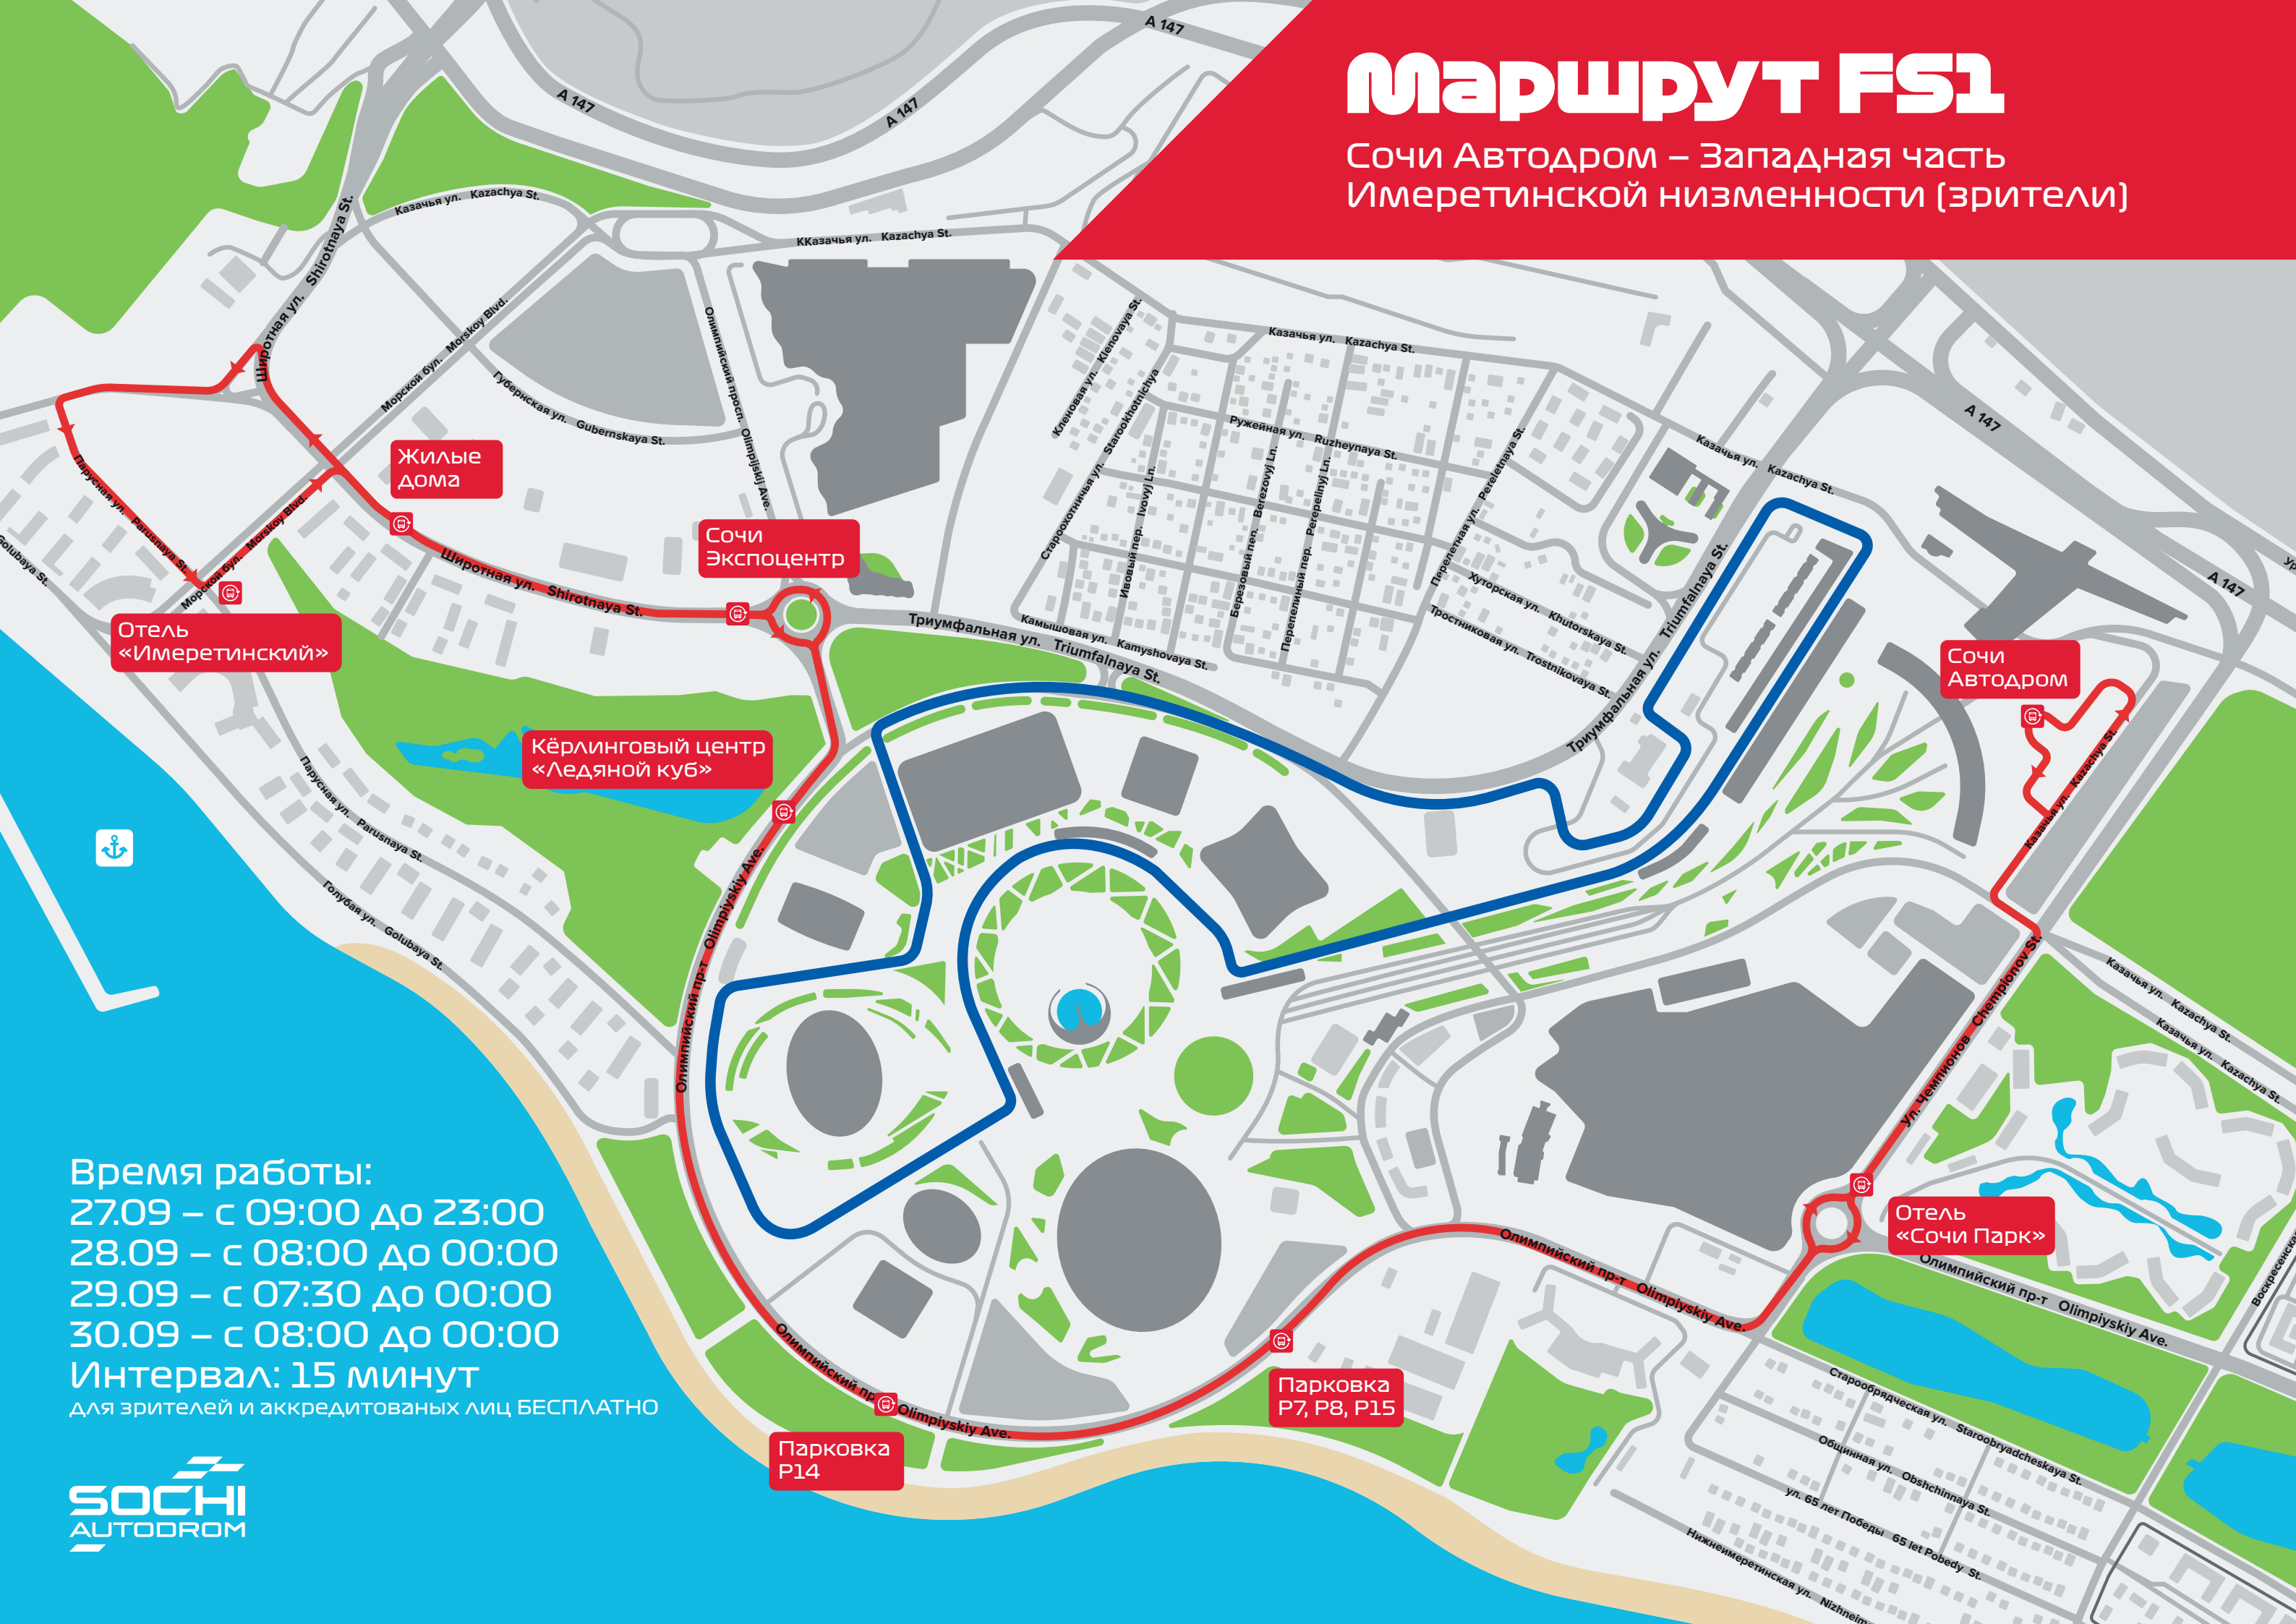

Маршрут FS1

Сочи Автодром – Западная часть
Имеретинской низменности (зрители)

Время работы:
27.09 – с 09:00 до 23:00
28.09 – с 08:00 до 00:00
29.09 – с 07:30 до 00:00
30.09 – с 08:00 до 00:00
Интервал: 15 минут
для зрителей и аккредитованных лиц БЕСПЛАТНО